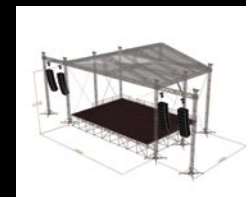

сценическое оборудование

staging structures