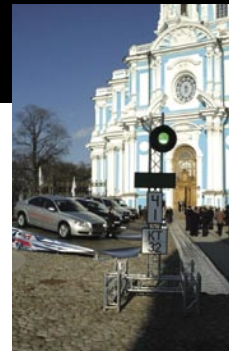

выставочные

наклонные

круглые

разноуровневые

www.stagepro.ru

Примеры реализованных «АВТОМОБИЛЬНЫХ» проектов:

Годовщина компании Евросиб

19 апреля 2007 года прошло празднование 15-летия компании «Евросиб». Перед Смольным собором были установлены 4 наклонных и один круглый подиум под автомобили концерна, а также из ферм Prolute был собран стилизованный семафор.