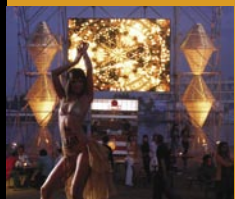

Петербургская сценическая компания «StagePro» ПРЕДЛАГАЕТ ТЕХНИЧЕСКУЮ ПОДДЕРЖКУ В ОРГАНИЗАЦИИ ВЫСТАВОК И ПРЕЗЕНТАЦИЙ АВТОМОБИЛЕЙ, корпоративных и спортивно-культурных мероприятий, клубных вечеринок, концертных программ и фестивалей, городских праздников.

Оценить дизайн, красоту и техническое совершенство вашего автомобиля клиенту или партнеру лучше всего **на выставочном подиуме**. Мы спроектируем и возведем выставочный **ПОДИУМ НУЖНОЙ ВАМ КОНФИГУРАЦИИ**. Несколько примеров подиумов: